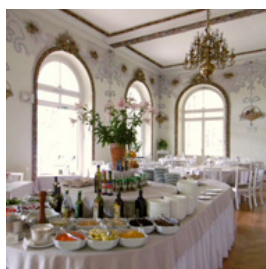

Con i mezzi:

Treno: Milano - Verona Porta Nuova
Verona Porta Nuova - Trento
poi Bus: Trento - Roncegno

Per informazioni, orari e biglietti:
www.trenitalia.it