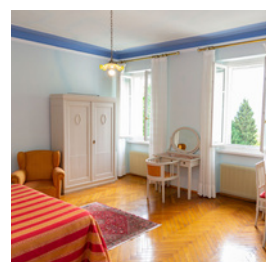

Con i mezzi:

Treno: Milano - Verona Porta Nuova
Verona Porta Nuova - Trento
poi Bus: Trento - Roncegno

Per informazioni, orari e biglietti:
www.trenitalia.it